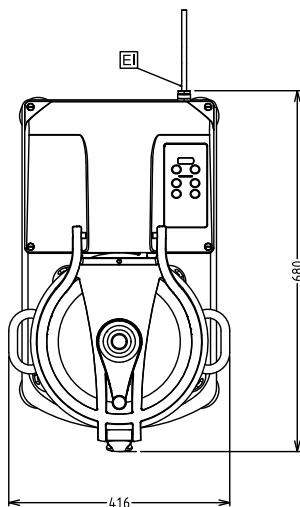

Front

Sida

EI = Elektrisk anslutning

Topp

Elektricitet

Spänning:	380-415 V/3 ph/50 Hz
Effekt, max:	2.2 kW
Total watt:	2.2 kW

Kapacitet

Kapacitet (upp till):	6 kg/Cykel
Kapacitet:	11.5 Litre

Viktig information

Ytermått, bredd	416 mm
Ytermått, djup	680 mm
Ytermått, höjd	517 mm
Fraktvikt:	68 kg