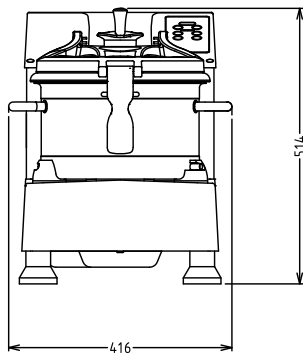

Front

Sida

EI = Elektrisk anslutning

Topp

Elektricitet

Spänning:	380-415 V/3 ph/50 Hz
Effekt, max:	2.2 kW
Total watt:	2.2 kW

Kapacitet

Kapacitet (upp till):	6 kg/Cykel
Kapacitet:	11.5 Litre

Viktig information

Ytermått, bredd	416 mm
Ytermått, djup	680 mm
Ytermått, höjd	517 mm
Fraktvikt:	68 kg