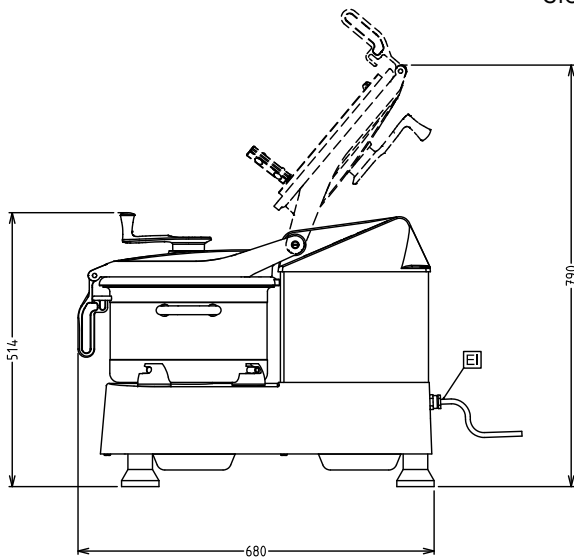

Konstruktion

- Kärn i 304 AISI rostfritt stål med läckageresistent pip och handtag.
- Skrapa med SS grepp. Lätt att demontera.
- 2 hastigheter: 1 500 och 3 000 v/m.
- Effekt: 2200 W.
- IP65 kontrollpanel med touchknappar.
- Täckt grepp med dubbel säkerhetslåssystem.
- Det genomskinliga polykarbonatlocket har ett magnetiskt kontaktsäkerhetssystem.
- Säkerhetsanordning som kräver ett tryck på startknappen för att starta om maskinen efter ett strömavbrott.
- Tystgående asynkronmotor klarar krävande beredning och ger ökad livslängd.

Front

Sida

EI = Elektrisk anslutning

Topp

Elektricitet

Spänning:	380-415 V/3 ph/50 Hz
Effekt, max:	2.2 kW
Total watt:	2.2 kW

Kapacitet

Kapacitet (upp till):	6 kg/Cykel
Kapacitet:	11.5 Litre

Viktig information

Ytermått, bredd	416 mm
Ytermått, djup	680 mm
Ytermått, höjd	517 mm
Fraktvikt:	68 kg